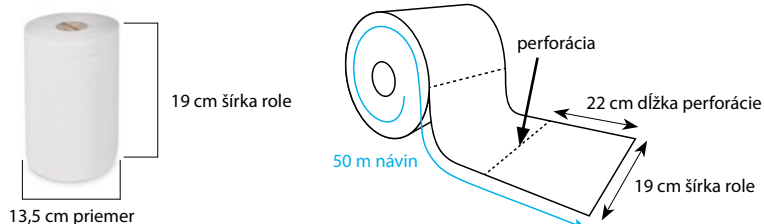

Parametre:

60121
Utierky tissue rolované 2-vr.,
s ražbou, s perforáciou 22 cm, biele
19 cm x 50 m Ø 13,5 cm

dvojrvtvé