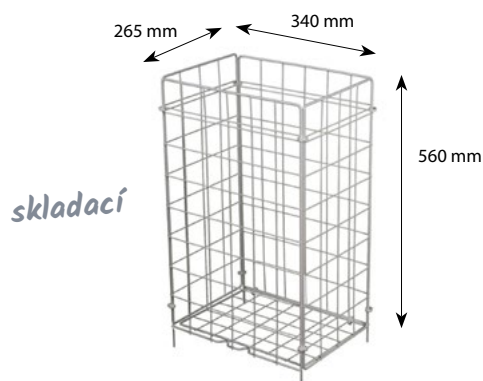

ODPADKOVÝ KÔŠ

Odpadkový kôš, drôtený, biely
(FE) 340 x 265 x 560 mm 50 L

60995 12 x 1 ks

Vzorkovník
V0076

Economy

vhodné do koša 60995

Vrečko do koša ECONOMY, biely
(HDPE) 63 x 85 cm 70 L `L+`

69467 40 x 40 ks