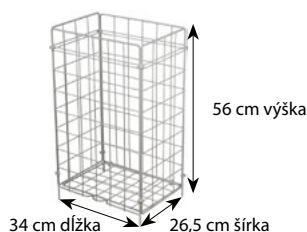

### Rozmery:

68220  
Kuchárska čiapka  
papierová, biela  
23 cm

60995  
Skladací drôtený odpadkový kôš, biely  
34 x 26,5 x 56 cm

60685  
Hygienické papierové vrecká  
11 + 4 x 28 cm

60009  
Papierové uteráky skladané ZZ, natural  
25 x 23 cm