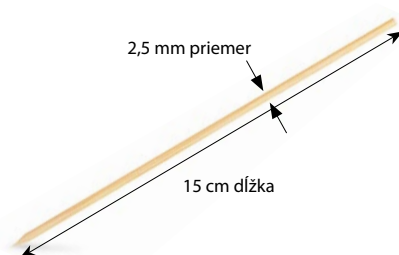

## Rozmery:

**66703 Bambusové špajdle ostré**  
15 cm Ø 2,5 mm

**79601 Menu misa nedelená**  
22,7 x 17,7 x 3 cm