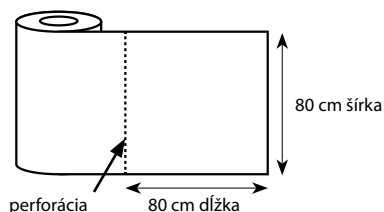

### Skladanie obrúskov:

  
na štvrtinku

  
na osminku

Skladanie  
obráskov  
do zásobníku:

Návin, perforácia:

**88617**  
Naperon PREMIUM  
žltozelený  
80 x 80 cm

**Symboly:**

Doba horenia za obvyklých podmienok