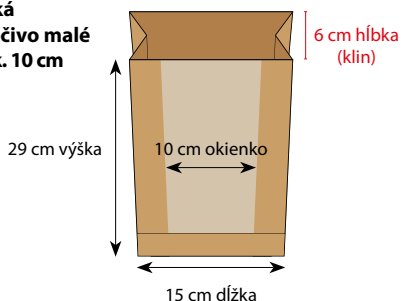

### Rozmery:

**77315**  
**Miska hranatá**  
**10,8 x 8 x 3 cm**

**65536**  
**Cukrárenský košíček**  
**Ø 35 x 20 mm**

**72515**  
**Papierové vrecká**  
**s okienkom - pečivo malé**  
**15 + 6 x 29 cm ok. 10 cm**