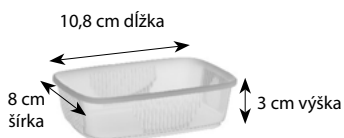

### Rozmery:

**77315**  
**Miska hranatá**  
**10,8 x 8 x 3 cm**

**65536**  
**Cukrárenský košíček**  
**Ø 35 x 20 mm**

**72515**  
**Papierové vrecká**  
**s okienkom - pečivo malé**  
**15 + 6 x 29 cm ok. 10 cm**